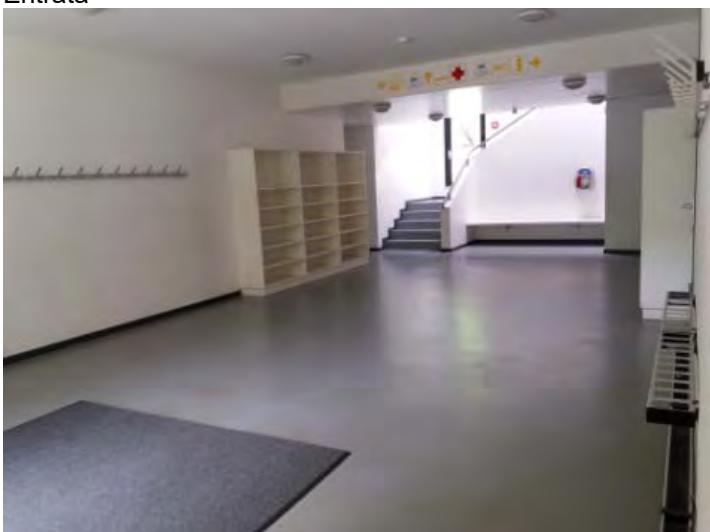

CASA S. ANGELO
CASA S. ANGELO

Sonogno

Campo calcio

giochi

Salone giochi

Porticato esterno

Zona relax

Ufficio

Entrata

Camere da 6 letti

Camere doppie

Refettorio

Salone ricreativo (con apparecchiature audiovisive, beamer e telone)

Cucina (Entrata)

Cucina – 1 locale

Cucina – 2 locale